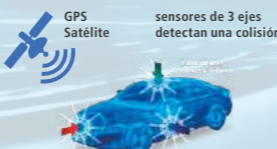

DRV-N520

Enlace de navegación Cámara de salpicadero

1080P FULL HD **GPS** **G-Sensor**

GRABACIÓN EN MODO DE ESTACIONAMIENTO.*

Cuando el vehículo está estacionado y apagado, el modo de estacionamiento se activa. Si el vehículo sufre una colisión u otro impacto físico, la cámara se enciende y graba automáticamente 30 segundos de video.

*Se requiere CA-DR1130 opcional

G-SENSOR Y GPS INCORPORADO*

La cámara está equipada con un sensor G diseñado para detectar una colisión y un GPS que registra la velocidad, la latitud y la longitud.

ENLACE DE APLICACIÓN INALÁMBRICA

Comparta fácilmente los videos grabados directamente en las redes sociales utilizando la aplicación para teléfonos inteligentes KENWOOD DASH CAM MANAGER

enlace de navegación bidireccional

Al vincular su receptor con la cámara de salpicadero DRV-N520, KENWOOD le proporciona una gran cantidad de funciones adicionales.