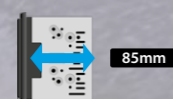

RECEPTORES MULTIMEDIA DIGITALES CON CONECTIVIDAD INALÁMBRICA PARA SMARTPHONE.

RECEPTORES MULTIMEDIA DIGITALES CON CONECTIVIDAD INALÁMBRICA PARA SMARTPHONE.

DMX8021DABS DMX5020BTS
Diseño de chasis corto 2DIN para una instalación más flexible