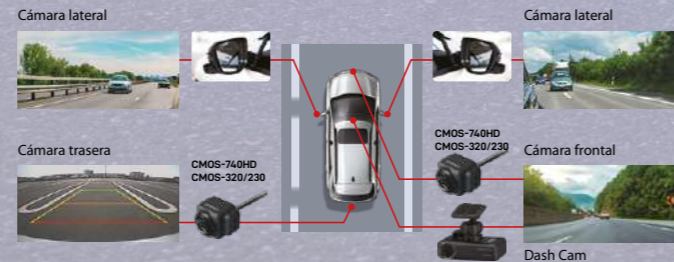

DMX8021DABS

Receptor AV con pantalla capacitiva WVGA de 7,0 pulgadas.

DMX9724XDS DMX-F920DS DMX7525DABS DMX6523DABS

Conexiones inalámbricas para smartphone

Apple CarPlay

Una forma más inteligente, segura y divertida de usar su iPhone en el automóvil. Los usuarios de iPhone pueden obtener direcciones, enviar y recibir mensajes, y reproducir música, todo mientras mantienen la concentración en la carretera.

DMX9724XDS DMX-F920DS DMX8021DABS DMX7525DABS DMX6523DABS

DMX5023DABS DMX5020BTS DMX129DAB DMX129BT

Rendimiento de sonido óptimo con Ecualizador gráfico de 13 bandas y alineación temporal

Utilice el ecualizador gráfico para adaptar la calidad del sonido a sus gustos personales. La función de alineación temporal permite una mayor espacialidad del sonido, diseñada para ofrecer un rendimiento sonoro óptimo.

DMX9724XDS DMX8021DABS

4 ENTRADAS DE CÁMARA

Para permitir una experiencia de conducción más inteligente, los receptores cuentan con 4 entradas para cámaras* que ofrecen la máxima comodidad, flexibilidad y seguridad. Entradas delanteras y traseras compatibles con sistemas de cámaras HD de 1280x720px. *La entrada AV se puede asignar como cuarta entrada de cámara.

DMX9724XDS DMX8021DABS

Conexión Dash Cam con DRV-N520

La grabación de vídeo en Full HD está disponible con la cámara opcional DRV-N520 de montaje compacto en el parabrisas, que puede grabar todos los eventos frente a usted mientras conduce. Se pueden activar funciones adicionales de seguridad y advertencia para evitar colisiones frontales o recordarle si el tráfico ha avanzado frente a usted.