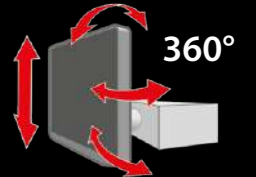

DMX9724XDS DMX-F920DS DMX8021DABS DMX7525DABS
DMX6523DABS DMX5023DABS DMX5020BTS DMX129DAB

Sintonizador DAB+ integrado

DMX-F920DS DMX7525DABS

Entradas para dos cámaras

Las dos entradas para cámaras permiten a los usuarios añadir tanto una cámara frontal como una trasera para mayor seguridad y comodidad del conductor. Al instalar una cámara trasera en la parte delantera del vehículo y utilizar la función de espejo del receptor, puede invertir la imagen y utilizarla como cámara delantera. * La entrada AV es configurable como una segunda entrada para cámara.

Ajuste manual flotante.

Gire, incline y deslice fácilmente la pantalla para lograr su ángulo de visión ideal. La rótula integrada permite un control de movimiento suave y de rango completo para un posicionamiento óptimo.