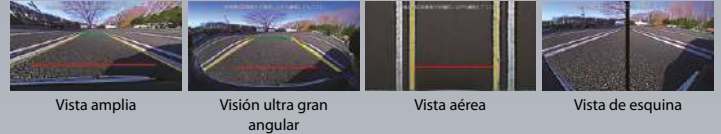

Cámara de visión trasera universal

CMOS-230

Cámara de visión trasera universal

- Sensor CMOS de color de 1/3,6".
- 330.000 píxeles.
- Ángulo de visión: 195° horizontal. / 145° Ver.
- Lente F2.0

Protección contra el polvo y el agua

Tenga la seguridad de que la protección certificada IP67 permite instalar estas cámaras de forma segura en el exterior del vehículo, incluso en entornos húmedos o polvorientos.

El producto con este logotipo cumple con el estándar de audio de alta resolución definido por la Japan Audio Society. Este logotipo se utiliza bajo licencia de la Japan Audio Society.

- Amazon, Alexa y todas las marcas relacionadas son marcas registradas de Amazon.com, Inc. o sus afiliados. Alexa no está disponible en todos los idiomas y países. Las funciones y características de Alexa pueden variar según la ubicación.
- La palabra y los logotipos Bluetooth® son marcas registradas propiedad de Bluetooth SIG, Inc. y cualquier uso de dichas marcas por parte de JVCKENWOOD Corporation se realiza bajo licencia. Otras marcas comerciales y nombres comerciales pertenecen a sus respectivos propietarios.
- El logotipo "AAC" es una marca comercial de Dolby Laboratories.
- El uso del logotipo de Apple CarPlay significa que la interfaz de usuario del vehículo cumple con los estándares de rendimiento de Apple. Apple no es responsable del funcionamiento de este vehículo ni de su cumplimiento con las normas de seguridad y regulación. Tenga en cuenta que el uso de este producto con iPhone o iPod puede afectar el rendimiento inalámbrico.
- El uso del distintivo Made for Apple significa que un accesorio ha sido diseñado para conectarse específicamente al(los) producto(s) Apple identificados en el distintivo y ha sido certificado por el desarrollador para cumplir con los estándares de rendimiento de Apple. Apple no es responsable del funcionamiento de este dispositivo ni de su cumplimiento con las normas de seguridad y regulación. Tenga en cuenta que el uso de este accesorio con un producto Apple puede afectar el rendimiento inalámbrico.
- Apple, iPhone, iPod, iPod touch y Lightning son marcas comerciales de Apple Inc. registradas en Estados Unidos y otros países.