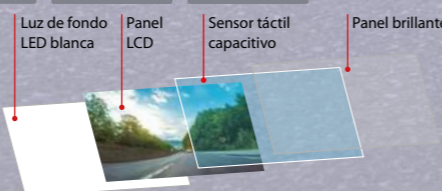

Pantalla capacitiva

Pantalla de vidrio completamente plana y clara con funcionalidad de deslizamiento.