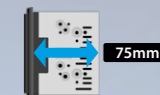

- DMX8021DABS DMX5020BTS

Diseño de chasis corto 2DIN para una instalación más flexible.

CARACTERÍSTICAS COMUNES

- DMX9724XDS DMX-F920DS DMX8021DABS DMX7525DABS DMX6523DABS
- DMX5023DABS DMX5020BTS DMX129DAB DMX129BT