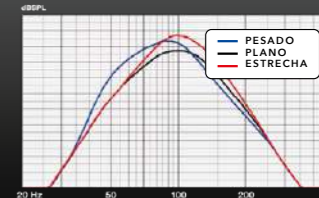

Tres tipos de graves para adaptarse a la música de varios géneros equipado con **TECNOLOGÍA ACTIVE EQ**.

PESADOS: Sonido de graves profundo e intenso.

PLANO: Sonido de graves natural y suave.

ESTRECHO: Sonido de graves rico y limpio.