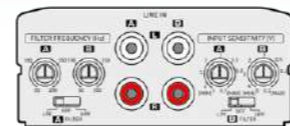

Terminal de entrada RCA o entrada de nivel de altavoz

Con encendido por detección de señal, para conectar cualquier tipo de receptor. Control de frecuencia de filtro de A.ch y/o B.ch y conmutador de filtro para aplicar HPF / OFF / LPF. Conexión puenteable. Las secciones de preamplificador y amplificador de potencia están separadas para reducir el ruido de radiación.