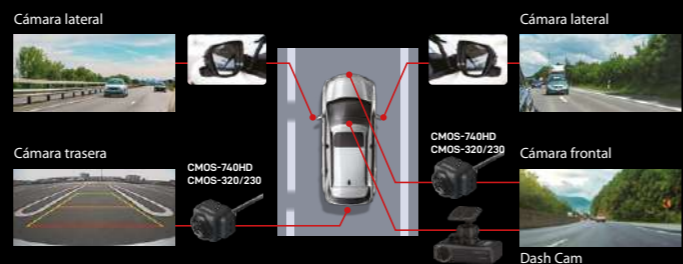

Mecanismo de panel flotante con ajuste de posición en 4 direcciones

El robusto mecanismo flotante genera menos vibraciones incluso en caminos irregulares. Puede instalarse independientemente del tamaño de la abertura del panel de instrumentos. Además, es posible ajustar la posición de la pantalla de las siguientes 4 maneras, por lo que puede instalar una pantalla grande en más vehículos.

DMX9724XDS DMX8021DABS

Rendimiento de audio premium con audio de alta resolución y salida óptica

Disfrute de un audio envolvente y de alta fidelidad mediante la integración perfecta con sistemas externos, gracias a la compatibilidad con audio de alta resolución y la salida óptica digital de precisión.

Salida óptica

DMX9724XDS DMX8021DABS

4 ENTRADAS DE CÁMARA

Para permitir una experiencia de conducción más inteligente, los receptores cuentan con 4 entradas para cámaras* que ofrecen la máxima comodidad, flexibilidad y seguridad. Entradas delanteras y traseras compatibles con sistemas de cámaras HD de 1280x720px. *La entrada AV se puede asignar como cuarta entrada de cámara.