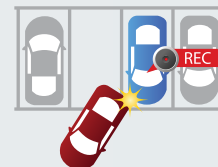

### MODO PARKING

Con la última tecnología de detección de movimiento y la batería interna, KCA-DR300 puede activar automáticamente y grabar video cuando se detecta movimiento cerca de la parte delantera del vehículo. Durante el modo parking, el indicador de seguridad tendrá un efecto disuasorio contra robo o vandalismo.