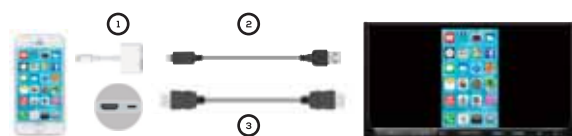

### Accesorios necesarios para Apple iPhone 5 / 5c / 5s / 6 / 6 Plus

- 1 Apple Adaptador Lightning Digital AV
- 2 Cable Kenwood Lightning para USB Cargador KCA-iP103
- 3 Cable Kenwood HDMI Transferencia de Audio / Video KCA-HD100