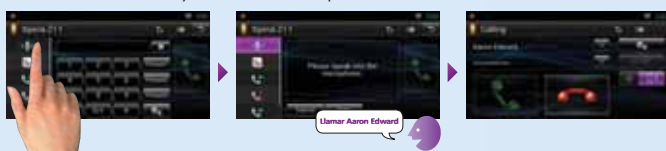

BLUETOOTH

Llamada por Voz / Modo Siri Eyes Free

El receptor Kenwood le permite hacer las llamadas telefónicas con marcación por voz mediante Bluetooth, igual que lo hace con la mayoría de smartphones.