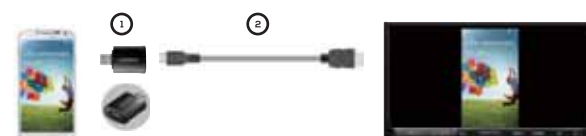

Accesorios necesarios para Android Smartphone

1. 1 Samsung Adaptador MHL 11pin a 5pin * Solo Galaxy requiere este adaptador
2. 2 Cable Kenwood MHL - HDMI KCA-MH100 Transferencia Audio / Video y Carga

* En caso de Samsung Galaxy S5, S4 y S3.