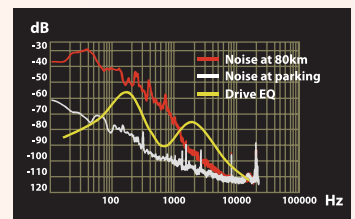

### DRIVE EQ

El ruido de la carretera es el enemigo de todos los sistemas de audio instalados en vehículos. Las frecuencias inherentes al ruido de la carretera enmascaran una amplia gama de las señales de audio que se encuentran en la música. Drive EQ refuerza las frecuencias específicas de la señal de audio para compensar el impacto negativo del ruido de la carretera.