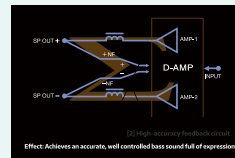

DUAL SIGMA DRIVE (X801-5 / X501-1)

Este avanzado circuito con realimentación negativa mejora el factor de amortiguamiento, incrementando la precisión y la calidad de sonido. Cuando se envía una señal al subwoofer, por ejemplo una nota sonora de 50 Hz, el altavoz se moverá y creará la nota. Sin embargo, como el altavoz tiene una masa y un mecanismo de suspensión, no detendrá el movimiento aunque ya haya cesado la nota. Este movimiento extra no deseado (sonido) crea un tipo de distorsión que no forma parte de la señal original. El circuito con realimentación negativa detecta este movimiento no deseado y envía un pulso que se opone a este movimiento para cancelarlo, como si se tratara de un freno electrónico. *Este avanzado circuito con realimentación negativa melhora o fator de amortecimento, incrementando a precisão e a qualidade de som. Quando se envia um sinal ao subwoofer, por exemplo uma nota sonora de 50 Hz, o altifalante move-se e reproduz a nota. No entanto, como o altifalante tem massa e um mecanismo de suspensão e não parará o movimento ainda que não exista nenhum sinal. Este movimento extra não desejado (som) cria um tipo de distorção que não forma parte do sinal original. O circuito com realimentação negativa deteta este movimento não desejado e envia um impulso que se opõe a este movimento para cancelá-lo, como se fosse um travão eletrónico.*

KMR-M308BTE

Receptor Marino USB Bluetooth / iPod