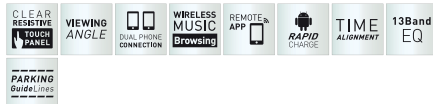

DMX7018BTS/DABS* android auto Works with Apple CarPlay

Receptor Digital de Medios 6.8" WVGA con Bluetooth / Sintonizador DAB

* DAB+ solo para DMX7018DABS.

DMX6018BT

Receptor Digital de Medios 7.0" WVGA con Bluetooth