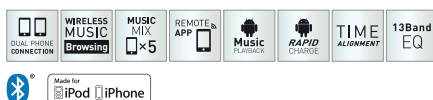

DPX-5100BT

Receptor CD Doble-DIN Bluetooth / iPod / USB