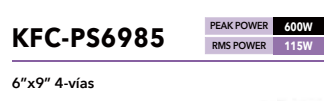

6"x9" 3-vías

KFC-E170P

PEAK POWER **300W**
RMS POWER **30W**

Sistema de altavoces de 170mm

KFC-PS1395

PEAK POWER **320W**
RMS POWER **40W**

130mm 3-vías

KFC-PS6995

PEAK POWER **650W**
RMS POWER **125W**

6"x9" 5-vías

KFC-PS6895C

PEAK POWER **360W**
RMS POWER **81W**

6"x8" 3-vías Preinstalación

KFC-E130P

PEAK POWER **250W**
RMS POWER **30W**

Sistema de altavoces de 130mm