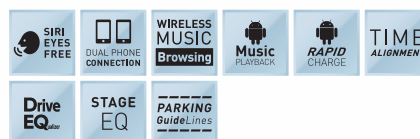

DDX3015

Receptor DVD 6.2" WGA