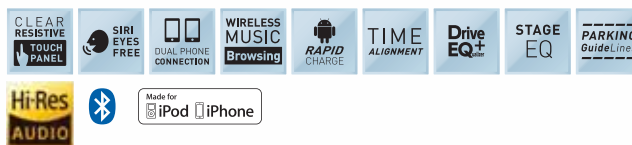

DNX716WDABS

Sistema de Navegación 7.0" WVGA panel 200mm con sintonizador DAB incorporado

DNX525DAB

Sistema de Navegación 7.0" WVGA para Volkswagen/Seat/Skoda

DNX450TR

Sistema de Navegación 6.1" WVGA con Bluetooth, con base de datos Garmin para camiones

DDX9716BTS

Receptor DVD 7.0" WGA con Bluetooth

Apple CarPlay™

CarPlay es la forma más inteligente y segura de usar el iPhone al volante, y la experiencia es llevada a un nivel superior en un receptor multimedia KENWOOD. CarPlay lleva a la pantalla del receptor las funciones más utilizadas. Puede obtener indicaciones, enviar y recibir mensajes, llamar por teléfono o escuchar su música. Todo sin apartar las manos del volante ni la vista de la carretera.