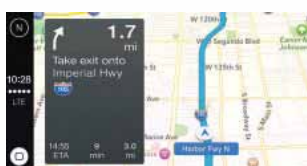

DDX9716BTS

Receptor DVD 7.0" WGA con Bluetooth

Apple CarPlay™

CarPlay es la forma más inteligente y segura de usar el iPhone al volante, y la experiencia es llevada a un nivel superior en un receptor multimedia KENWOOD. CarPlay lleva a la pantalla del receptor las funciones más utilizadas. Puede obtener indicaciones, enviar y recibir mensajes, llamar por teléfono o escuchar su música. Todo sin apartar las manos del volante ni la vista de la carretera.

Apple Maps

DDX8016DABS

Receptor DVD 6.2" WGA con sintonizador DAB

DDX7015BT

Receptor DVD 7.0" WGA con Bluetooth

DDX5016BT

Receptor DVD 6.2" WGA con Bluetooth

DDX4016BT

Receptor DVD 6.2" WGA con Bluetooth

DDX3015

Receptor DVD 6.2" WGA