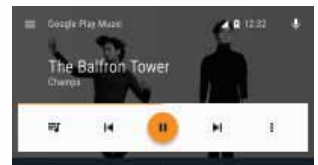

DNX8160DABS

Sistema de Navegación 7.0" WVGA con sintonizador DAB

Android Auto™

Android Auto se ha diseñado pensando en su seguridad, permite reducir las distracciones para que pueda centrarse en la carretera. Los receptores multimedia KENWOOD combinan una intuitiva interface Android Auto controlada por voz, una amplia pantalla táctil de 7" y un sonido de calidad superior. Es el complemento perfecto en su automóvil.

Música

DNX5160BTS

Sistema de Navegación 6.2" WVGA con Bluetooth

DNX3160BT

Sistema de Navegación 6.2" WVGA con Bluetooth

DNX716WDABS

Sistema de Navegación 7.0" WVGA panel 200mm con sintonizador DAB incorporado

DNX525DAB

Sistema de Navegación 7.0" WVGA para Volkswagen/Seat/Skoda

DNX450TR

Sistema de Navegación 6.1" WVGA con Bluetooth, con base de datos Garmin para camiones