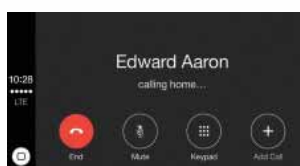

DDX9716BTS

Receptor DVD 7.0" WGA con Bluetooth

Apple CarPlay™

CarPlay es la forma más inteligente y segura de usar el iPhone al volante, y la experiencia es llevada a un nivel superior en un receptor multimedia KENWOOD. CarPlay lleva a la pantalla del receptor las funciones más utilizadas. Puede obtener indicaciones, enviar y recibir mensajes, llamar por teléfono o escuchar su música. Todo sin apartar las manos del volante ni la vista de la carretera.

Telefono

DDX8016DABS

Receptor DVD 6.2" WGA con sintonizador DAB

DDX7015BT

Receptor DVD 7.0" WGA con Bluetooth

DDX5016BT

Receptor DVD 6.2" WGA con Bluetooth

DDX4016BT

Receptor DVD 6.2" WGA con Bluetooth

DDX3015

Receptor DVD 6.2" WGA