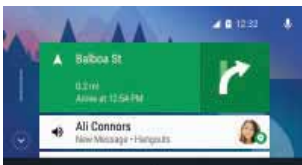

KENWOOD

For Your Driving Pleasure

DNX8160DABS

Sistema de Navegación 7.0" WVGA con sintonizador DAB

Android Auto™

Android Auto se ha diseñado pensando en su seguridad, permite reducir las distracciones para que pueda centrarse en la carretera. Los receptores multimedia KENWOOD combinan una intuitiva interface Android Auto controlada por voz, una amplia pantalla táctil de 7" y un sonido de calidad superior. Es el complemento perfecto en su automóvil.