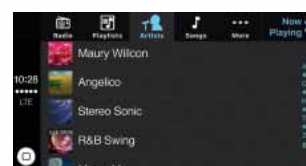

DDX9716BTS

Receptor DVD 7.0" WGA con Bluetooth

Apple CarPlay™

CarPlay es la forma más inteligente y segura de usar el iPhone al volante, y la experiencia es llevada a un nivel superior en un receptor multimedia KENWOOD. CarPlay lleva a la pantalla del receptor las funciones más utilizadas. Puede obtener indicaciones, enviar y recibir mensajes, llamar por teléfono o escuchar su música. Todo sin apartar las manos del volante ni la vista de la carretera.

Música

DDX8016DABS

Receptor DVD 6.2" WGA con sintonizador DAB

DDX7015BT

Receptor DVD 7.0" WGA con Bluetooth

DDX5016BT

Receptor DVD 6.2" WGA con Bluetooth

DDX4016BT

Receptor DVD 6.2" WGA con Bluetooth

DDX3015

Receptor DVD 6.2" WGA