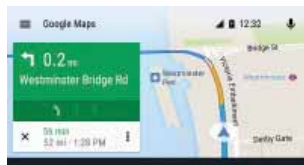

Navegación