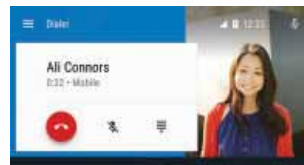

Llamadas entrantes